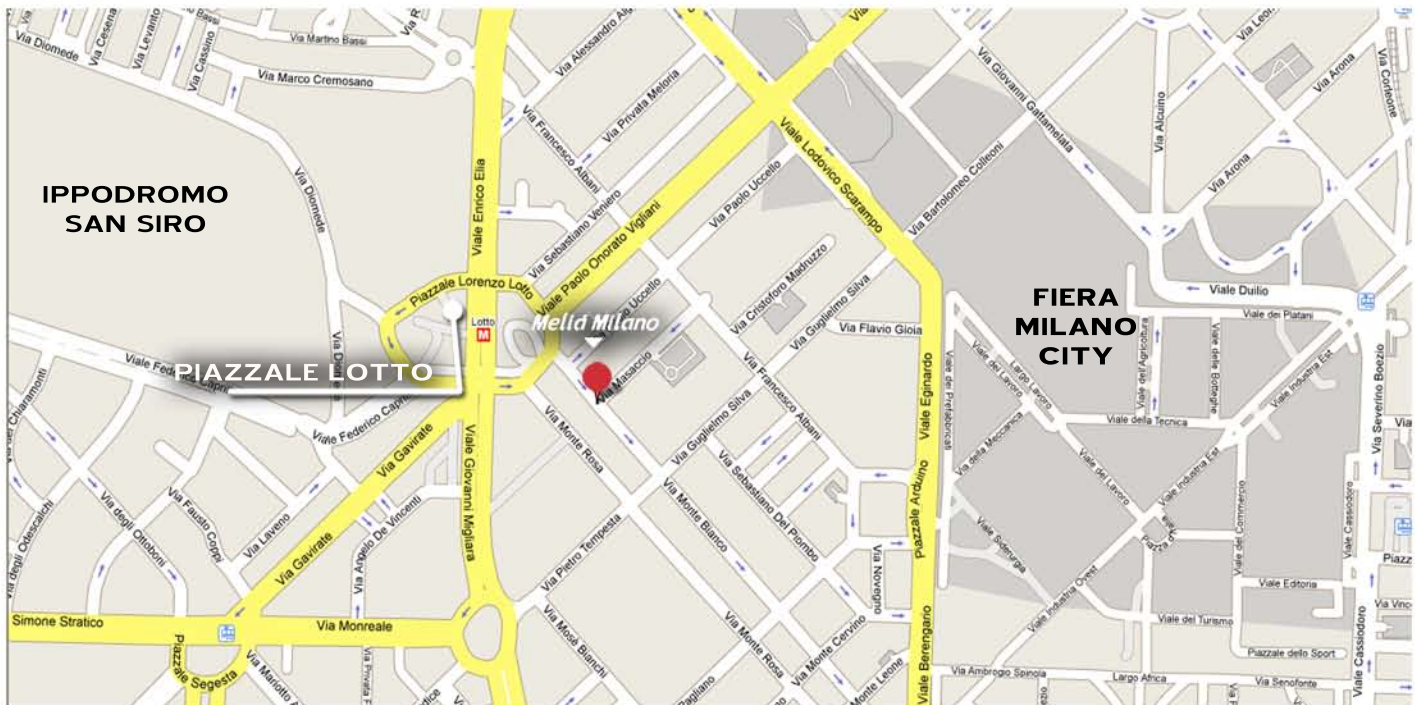

technology day 24 settembre 2008 milano

inizio sessioni ore 9.30

Meliá Milano

Via Masaccio 19 Milano ITALIA 20149 Tel: (39) 02 44406 - Fax: (39) 02 44406600 melia.milano@solmelia.com

__posizione

Il Meliá Milano si trova in una zona strategica di Milano, molto vicino a MilanoFieraCity, a soli 8 minuti dal nuovo centro esposizioni "Rho" ed a 10 minuti dal centro della città.

Proprio di fronte all'entrata dell'albergo ci sono fermate di autobus e la stazione della metropolitana linea rossa (P.le LOTTO)

__quanto dista...

	distanza	tempo trasporto	
Aeroporto Malpensa	46 km	50 min in macchina. Taxi: 70 euro	➤ Autoradiotaxi 02 85 85 Taxi Blu 02 40 40 Yellow Taxi 02 69 69
Aeroporto Linate	25 km	30 min in macchina. Taxi: 40 euro	
Stazione Centrale	4 km	20 min in macchina	
Metro linea rossa fermata P.le LOTTO	0,2 km	2 min a piedi	
Fiera Milano City	0,5 km	10 min a piedi	
Fiera Milano Rho	7 km	8 min con la metropolitana	
Autostrade	0,5 km	5 min in macchina	
Duomo	2 km	10 min in macchina	

__fermate del trasporto pubblico vicino all'albergo sono le seguenti:

Autobus: Fermata d'autobus vicino all'albergo per diverse destinazioni. Biglietto: 1,00 euro.

Metro: Linea 1 (rossa) a/dal centro - a/dalla Fiera Milano. Stazione molto vicina all'albergo (P.le LOTTO).

Biglietto: 1,00 euro (Vedere cartina della metropolitana di Milano).

Stazione dei treni: Porta Garibaldi e Milano Centrale (15 minuti con la metropolitana).

__direzioni:

a/da Milano

In macchina:

Provenendo dalle autostrade To-Mi (A4), Ve-Mi (A4), Va-Mi (A8) dallo svincolo Milano Certosa prendere l'uscita "Fiera Milano City", e poi seguire le indicazioni "Meliá Milano" vicino a "Piazzale Lotto; provenendo dalla Bo-Mi (A1) prendere la Tangenziale Ovest fino all'intersezione con la To-Mi (A4), seguire verso Milano Certosa, prendere l'uscita "Fiera Milano City", e poi seguire le indicazioni "Meliá Milano" vicino a "Piazzale Lotto".